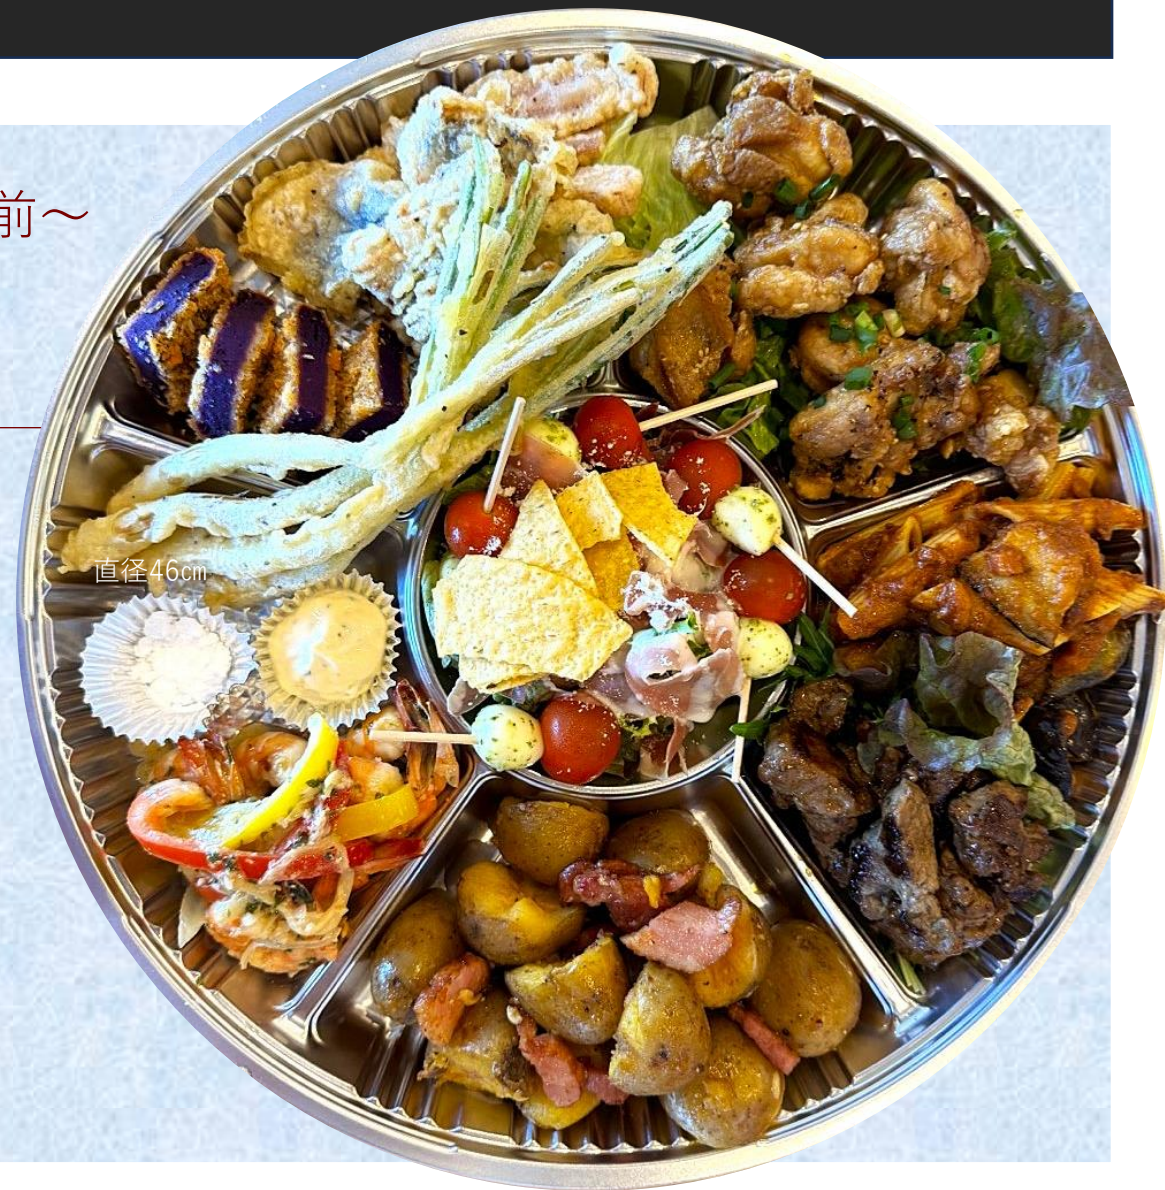

ホテルサンセットヒル
丘の上のレストラン ムイヌワージ

特製オードブル

祝 オードブル

3,700円（税込）3人前～

直径38cm

- ■モッツアレラチーズのピンチョス
- ■うちなーくんちやまベーコンの
  ジャーマンポテト
- ■ガーリックシュリンプ
- ■紅芋コロッケ
- ■Hawaiian もち粉チキン
- ■本日のパスタ
- ■ハモンセラノのサラダ仕立て
- ■フィッシュ&チップス
- ■USビーフカットステーキ